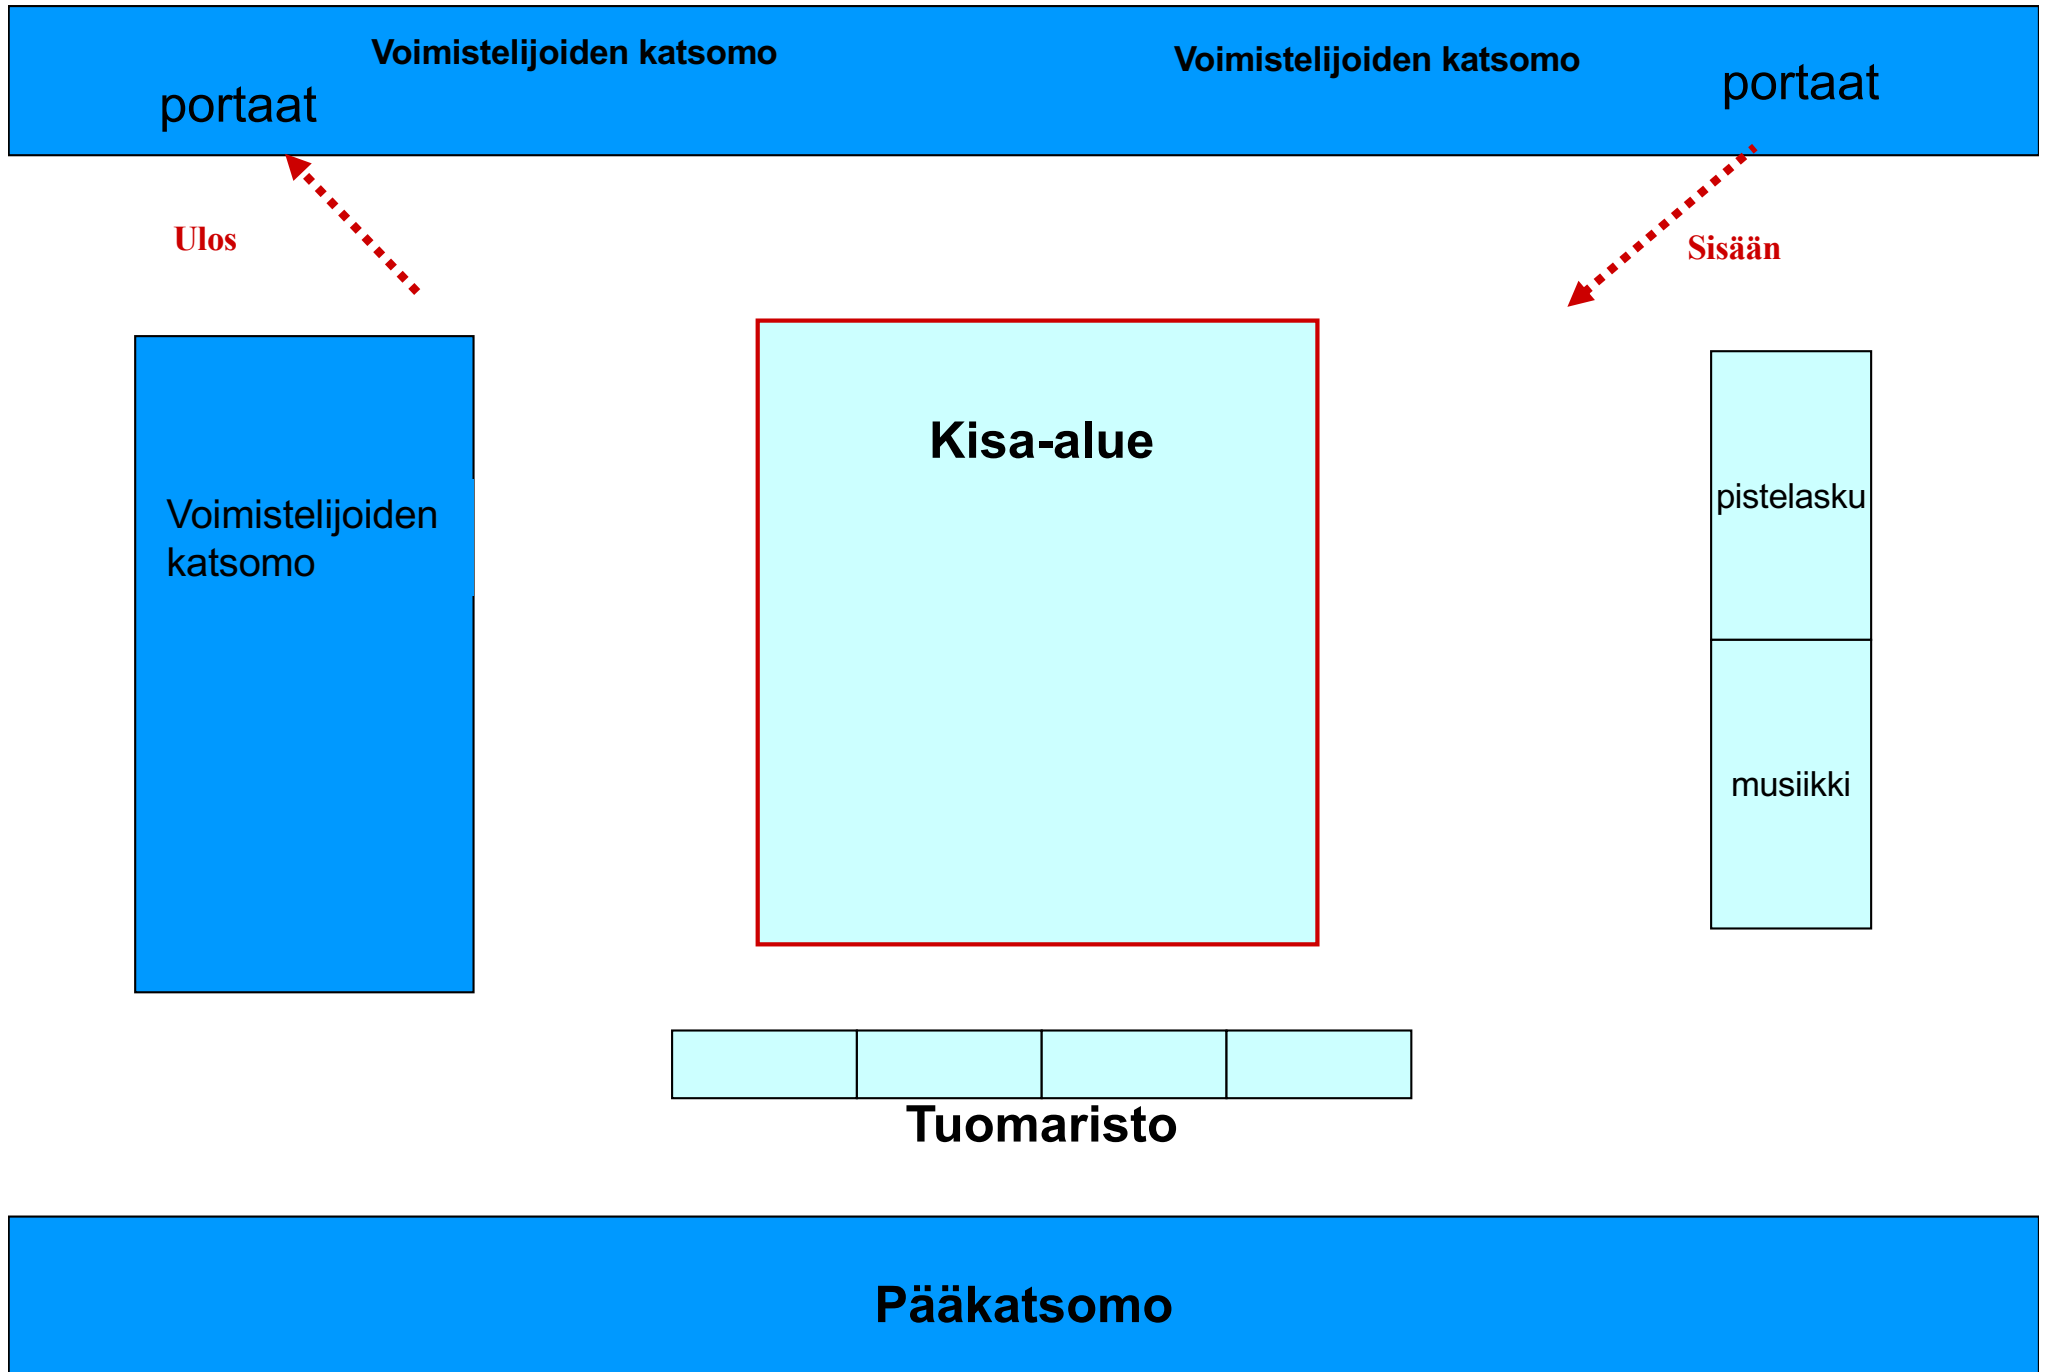

# B-PUOLI - kilpailumatto

Alakerran pukuhuoneet

Koreo  
huone

Voimistelijoiden katsomo

Kisa-alue

Pääkatsomo

Taka 1

Taka 2

Pingis  
pukutila

Miekkailusali, pukuhuone

**B-puoli**

Miekkailu  
sali,  
pukuhuone

Taka3

Sivu huone

Portaat

Puoli matto

LP 3 matto

LP 2 matto

LP 1 matto

Koko matto

Portaat

**A-puoli**

Koris 1

Koris 2